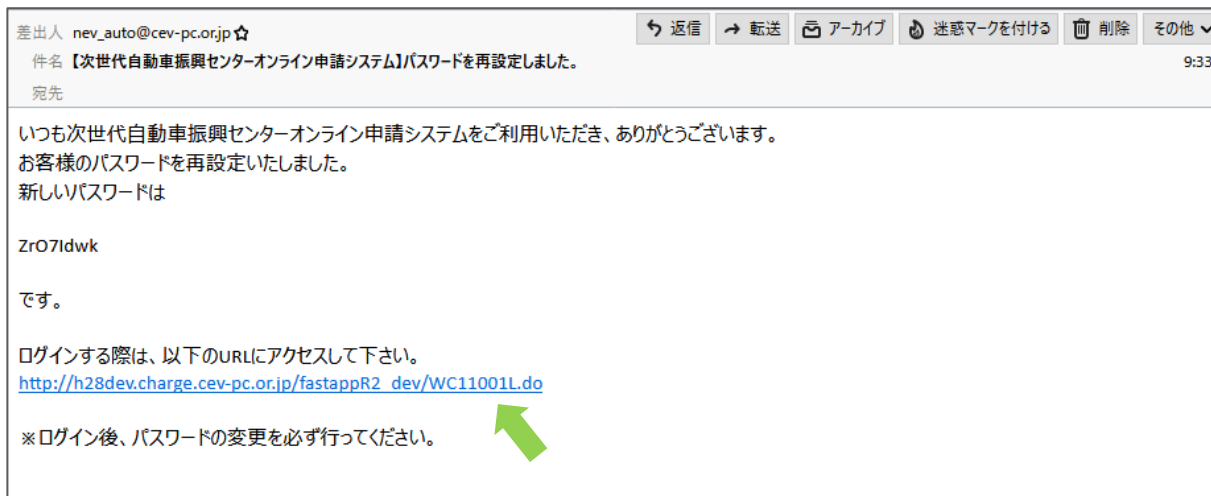

パスワード忘れの対応

以下のメールが届きます。メールに記載された新しいパスワードで、ログインできます。

※注意

ログイン後、パスワードの変更を必ず行ってください。

パスワード変更については、操作ガイドの【アカウント情報の変更】を参照してください。